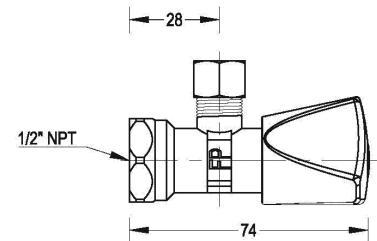

Recomendado para uso en
acometidas de instalaciones
sanitarias (lavamanos, W.C.,
bidets, fregaderos), rosca
de acople hembra, salida
para tubo de macho.

LLAVE ARRESTO
1/2" X 3/8" c/m
PEQUEÑA
02RP03