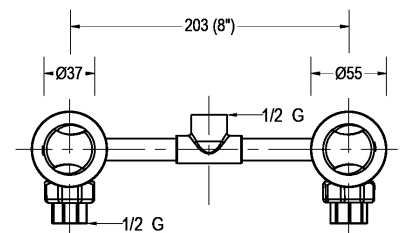

ONDA
GRUPO DUCHA
MANILLA 8"
C/C CR.
02DU020

Acabado: Cromo
Material: Aleación de cobre
Tipo Cierre: Cartucho cerámico
1/4 vuelta
Mandos: Manillas 8 pulgadas