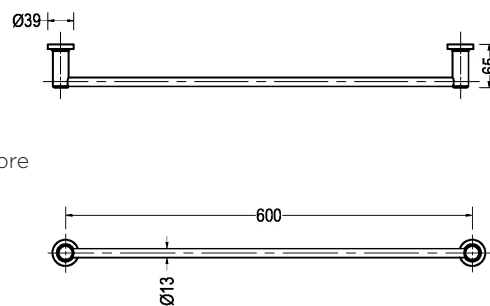

STYLE
TOALLERO BARRA
CR. C/S
37TBRS00

Acabado: Cromo
Material: Aleación de cobre