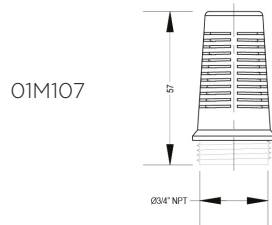

FILTRO MARACA 1 1/4"
01M112
FILTRO MARACA 1 1/2"
01M115
FILTRO MARACA 2"
01M120

Material: Plástico
Acabado: Negro
Filtro maraca de plástico para válvulas check.
Filtra y elimina impurezas.

FILTRO MARACA 2 1/2"
01M125
FILTRO MARACA 3"
01M130
FILTRO MARACA 4"
01M140

Material: Aleación de cobre
Acabado: Latón
Filtro maraca de plástico para válvulas check.
Filtra y elimina impurezas.