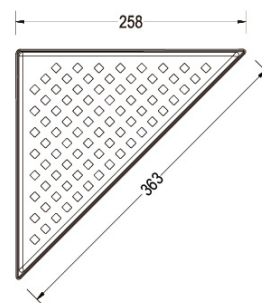

\*Cesta recolectora de fácil mantenimiento  
\*Adaptable a instalaciones domésticas y comerciales en lugares donde el agua es considerada potable.

**TAPA REJILLA  
CUADRADA**  
08RJ911

Material: Acero Inoxidable 304  
Acabado: Acero Inoxidable  
Medidas: 134 x 134 mm  
Espesor de Lámina: 1,2 mm