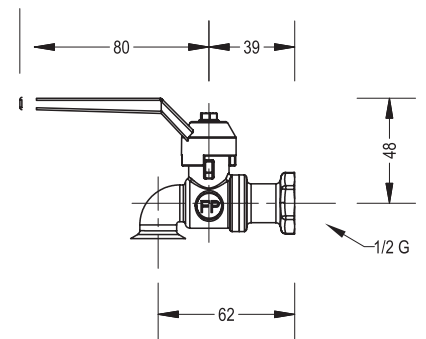

PRODUCTO	REFERENCIA	DESCRIPCIÓN	MEDIDAS (mm)
	<p><b>LLAVE DE PASO 3/4"</b> O2PA72</p>	<p>Producto: Llave de Paso 3/4" para Empotrar Manilla Pomo Material: Aleación de Cobre Acabado: Cromo Cartucho: Goma</p>	
	<p><b>LLAVE DE PASO 1/2"</b> O2PA51 3/4" O2PA71</p>	<p>Material: Aleación de Cobre Acabado: Latón Cartucho: Goma</p>	
	<p><b>LLAVE DE PASO 1/2" CR. MANILLA POMO</b> O2PA54</p>	<p>Material: Aleación de Cobre Acabado: Cromo Cartucho: Goma</p>	
	<p><b>LLAVE MANGUERA BRONCE BOLA</b> O2MA51</p>	<p>Llave manguera con cuerpo y manilla de bronce de alta resistencia.</p>	

PRODUCTO

REFERENCIA

DESCRIPCIÓN

MEDIDAS (mm)

**LLAVE MANGUERA SATINADA BOLA**  
O2MA52

Llave manguera con cuerpo y manilla de bronce de alta resistencia con acabado en níquel.

**LLAVE MANGUERA CR. C/M PEQUEÑA**  
O2MA53

Llave manguera con cuerpo y manilla de bronce de alta resistencia con acabado en cromo.

**LLAVE MANGUERA BOLA**  
1/2"  
O2MB51

Material: Aleación de cobre -  
Acabado: Níquel  
Mandos: Individual  
Cartucho: Cierre de bola