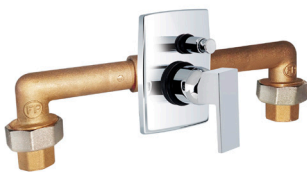

GO
GRUPO DUCHA
BAÑERA
34GDB0281/SB/SR

Material: Aleación de cobre
Acabado: Cromo
Mandos: Monomando / Desviador
Push Botton
Cartucho: Cerámico Monomando
Ø 40mm