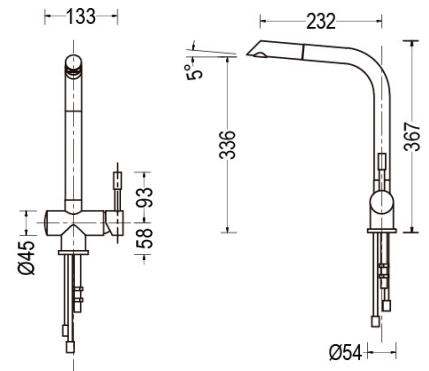

INOX
GRUPO FREGADERO
MONOMANDO
MANGUERA
EXTRAÍBLE ACERO
INOXIDABLE
O2GF200

Material: Acero Inoxidable 304
Acabado: Acero Inoxidable
Mandos: Monomando
Cartucho: Cerámico Ø35 mm