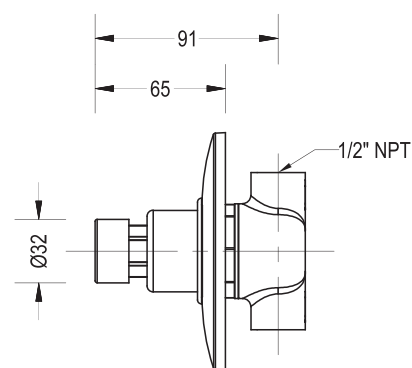

Material: Aleación de cobre
Acabado: Cromo
Mandos: Cierre Automático
Cierre: Automático