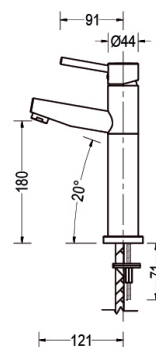

G.O
GRUPO LAVAMANOS
MONOMANDO CR.
G.O 180
30GLV0282

Acabado: Cromo
Material: Aleación de cobre
Tipo Cierre: Cartucho cerámico monomando Ø 35 mm
Mandos: Monomando
Incluye: Descarga y mangueras