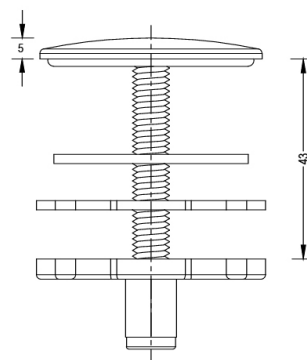

Acabado Cromo
Material Resistente
Incluye Kit de instalación
Ideal para ocultar huecos
en lavamanos y fregaderos