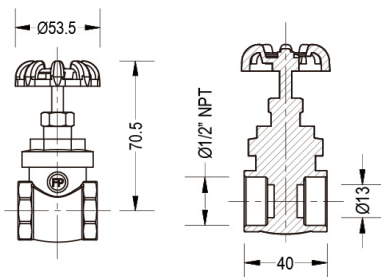

01C105

01C107

01C110

PRODUCTO

REFERENCIA

DESCRIPCIÓN

MEDIDAS (mm)

- VÁLVULA CHECK 1/2"
- 01K105
- VÁLVULA CHECK 3/4"
- 01K107
- VÁLVULA CHECK 1"
- 01K110
- VÁLVULA CHECK 1 1/4"
- 01K112
- VÁLVULA CHECK 1 1/2"
- 01K115