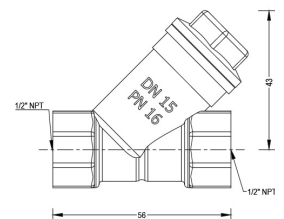

**FILTRO Y 1/2"**  
01F105  
**FILTRO Y 3/4"**  
01F107  
**FILTRO Y 1"**  
01F110

Material: Aleación de cobre  
Acabado: Latón  
Rosca NPT Hembra / Hembra  
Según Norma ANSI/ASME B. 1. 20. 1

PRODUCTO	REFERENCIA	DESCRIPCIÓN	MEDIDAS (mm)
	<b>MANGUERA</b> <b>1/2" X 1/2" X 40CM</b> 35MA01	Material: Aleación de cobre / Acero Inoxidable / Goma Acabado: Cromo / Acero Inoxidable	
	<b>MANGUERA</b> <b>1/2" X 1/2" X 55 CM</b> 35MA03	Material: Aleación de cobre / Acero Inoxidable / Goma Acabado: Cromo / Acero Inoxidable	
	<b>MANGUERA</b> <b>1/2" X 1/2" X 120CM</b> 35MA04	Material: Aleación de cobre / Acero Inoxidable / Goma Acabado: Cromo / Acero Inoxidable	
	<b>MANGUERA</b> <b>1/2" X 5/8" X 40CM</b> 35MA02	Material: Aleación de cobre / Acero Inoxidable / Goma Acabado: Cromo / Acero Inoxidable	