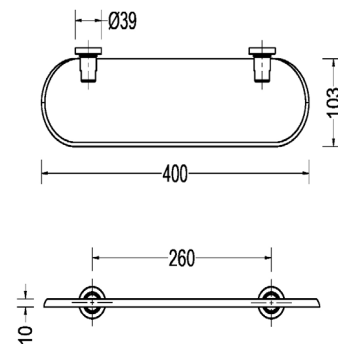

**COLLAGE**  
**MONOMANDO**  
**JOYSTICK**  
30GLV0061

PRODUCTO

REFERENCIA

DESCRIPCIÓN

MEDIDAS (mm)

**QUADRA**  
LAVAMANOS  
MONOMANDO  
QUADRA 110  
30GLV0291

Acabado: Cromo  
Material: Aleación de cobre  
Tipo Cierre: Cartucho cerámico monomando Ø 35 mm  
Mandos: Monomando  
Incluye: Descarga y mangueras

**QUADRA**  
LAVAMANOS  
MONOMANDO  
QUADRA 290  
30GLV0293

Acabado: Cromo  
Material: Aleación de cobre  
Tipo Cierre: Cartucho cerámico monomando Ø 35 mm  
Mandos: Monomando  
Incluye: Descarga y mangueras

PRODUCTO	REFERENCIA	DESCRIPCIÓN	MEDIDAS (mm)
	<p><b>COLLAGE</b> GRUPO DUCHA 8" 32GDU006</p>	<p>Material: Aleación de cobre Acabado: Cromo Mandos: Manillas 8" Cartucho: Cerámico 1/4 vuelta</p>	 <p>Technical drawing showing dimensions: 203 (8") total length, 60mm offset, Ø55 diameter, and 1/2" NPT connections.</p>
	<p><b>POMO</b> GRUPO DUCHA BAÑERA 8" 02DU02-D</p>	<p>Material: Aleación de cobre Acabado: Cromo Mandos: Manillas 8" Cartucho: Goma</p>	 <p>Technical drawing showing dimensions: 203 (8") total length, Ø70 diameter, Ø50 diameter, and Ø1/2" NPT connections.</p>
	<p><b>NOVA</b> GRUPO DUCHA MANILLA GRANDE 8" 02DU02NG</p>	<p>Material: Aleación de cobre Acabado: Cromo Mandos: Manillas 8" Cartucho: Goma</p>	 <p>Technical drawing showing dimensions: 203 (8") total length, Ø70 diameter, Ø60 diameter, and Ø1/2" NPT connections.</p>
	<p><b>CROSS</b> GRUPO DUCHA 8" 02DU02C</p>	<p>Material: Aleación de cobre Acabado: Cromo Mandos: Manillas 8" Cartucho: Cerámico 1/4 vuelta</p>	 <p>Technical drawing showing dimensions: 203 (8") total length, Ø55 diameter, and Ø1/2" NPT connections.</p>

PRODUCTO

REFERENCIA

DESCRIPCIÓN

MEDIDAS (mm)

**STYLE**  
REPISA  
CR. C/S  
37REPS00

Acabado: Cromo  
Tamano: 40 cms  
Material: Aleación de cobre y acrílico

**STYLE**  
TOALLERO ANILLO  
CR. C/S  
37TANS00