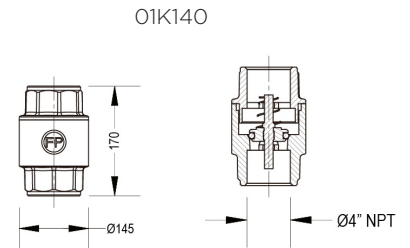

- VÁLVULA CHECK 2"
- 01K120
- VÁLVULA CHECK 2 1/2"
- 01K125
- VÁLVULA CHECK 3"
- 01K130
- VÁLVULA CHECK 4"
- 01K140

Material: Aleación de cobre
Acabado: Diamantado
Tipo de cierre: Tipo Pistón
Temperatura de Trabajo: -20 °C Hasta 100 °C
Presión máxima de trabajo: 300 Psi