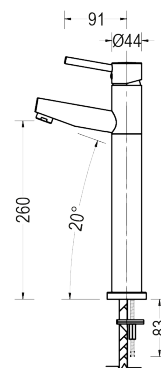

G.O
GRUPO LAVAMANOS
MONOMANDO CR.
G.O 260
30GLV0283

Acabado: Cromo
Material: Aleación de cobre
Tipo Cierre: Cartucho cerámico monomando Ø 35 mm
Mandos: Monomando
Incluye: Descarga y mangueras