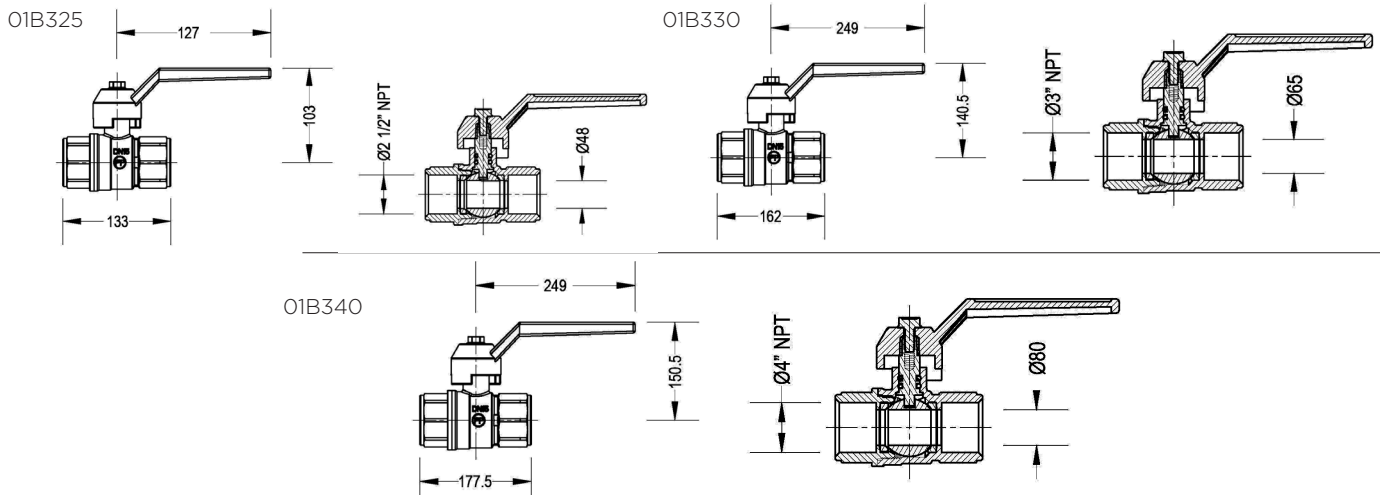

VÁLVULA BOLA 2 1/2" CR.
LIVIANA C/M MEDIANA
01B325
VÁLVULA BOLA 3" CR.
01B330
VÁLVULA BOLA 4" CR.
01B340

Válvula de bola liviana cromada, manilla de aluminio, bola de latón rectificada y cromada, asientos de teflón. Adaptable a cualquier instalación: Industrial, doméstica y a cualquier tipo de sistema hidráulico, calefacción, neumático. Puede utilizarse para los siguientes fluidos: agua caliente, vapor, gasolina, gasoil, kerosene, diversos tipos de aceite, aire comprimido. Rosca NPT

MEDIDAS (mm)