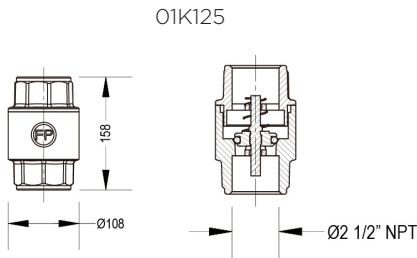

- VÁLVULA CHECK 2"
- 01K120
- VÁLVULA CHECK 2 1/2"
- 01K125
- VÁLVULA CHECK 3"
- 01K130
- VÁLVULA CHECK 4"
- 01K140

Material: Aleación de cobre
Acabado: Diamantado
Tipo de cierre: Tipo Pistón
Temperatura de Trabajo: -20 °C Hasta 100 °C
Presión máxima de trabajo: 300 Psi