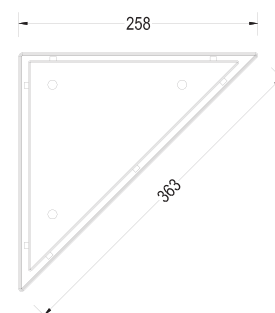

**REJILLA TRIANGULAR
PERFORADA**
08RJ921

Material: Acero Inoxidable 304
Acabado: Acero Inoxidable
Medidas: 258 X 258 X 363 mm
Espesor de Lámina: 1,2 mm

*Cesta recolectora de fácil mantenimiento
*Adaptable a instalaciones domésticas y comerciales en lugares donde el agua es considerada potable.

**TAPA REJILLA
CUADRADA**
08RJ911

Material: Acero Inoxidable 304
Acabado: Acero Inoxidable
Medidas: 134 x 134 mm
Espesor de Lámina: 1,2 mm

Material: Acero Inoxidable 304
Medidas: 258 X 258 mm
Acabado: Acero Inoxidable
Espesor de Lámina: 1,2 mm