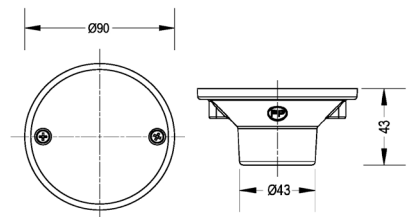

Rejilla inoxidable, aleación de cobre, cromada, para alto tránsito, impecable acabado. Ø 9cm