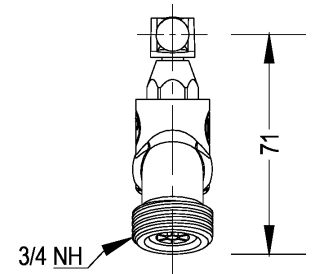

PRODUCTO	REFERENCIA	DESCRIPCIÓN	MEDIDAS (mm)
	<p><b>LLAVE DE PASO 3/4"</b> O2PA72</p>	<p>Producto: Llave de Paso 3/4" para Empotrar Manilla Pomo Material: Aleación de Cobre Acabado: Cromo Cartucho: Goma</p>	
	<p><b>LLAVE DE PASO 1/2"</b> O2PA51 3/4" O2PA71</p>	<p>Material: Aleación de Cobre Acabado: Latón Cartucho: Goma</p>	
	<p><b>LLAVE DE PASO 1/2" CR. MANILLA POMO</b> O2PA54</p>	<p>Material: Aleación de Cobre Acabado: Cromo Cartucho: Goma</p>	
	<p><b>LLAVE MANGUERA BRONCE BOLA</b> O2MA51</p>	<p>Llave manguera con cuerpo y manilla de bronce de alta resistencia.</p>	

PRODUCTO

REFERENCIA

DESCRIPCIÓN

MEDIDAS (mm)

**LLAVE MANGUERA SATINADA BOLA**  
O2MA52

Llave manguera con cuerpo y manilla de bronce de alta resistencia con acabado en níquel.

**LLAVE MANGUERA CR. C/M PEQUEÑA**  
O2MA53

Llave manguera con cuerpo y manilla de bronce de alta resistencia con acabado en cromo.

**LLAVE MANGUERA BOLA**  
1/2"  
O2MB51

Material: Aleación de cobre -  
Acabado: Níquel  
Mandos: Individual  
Cartucho: Cierre de bola