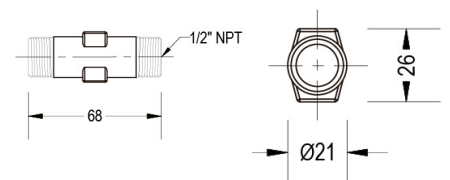

**NIPLE
CROMADO**
1/2"
05NI05

Material: Aleación de Cobre
Acabado: Cromo