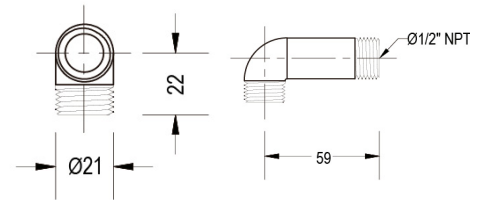

CODO MACHO
1/2"
05CM05

Material: Aleación de Cobre
Acabado: Cromo

FILTRO MARACA 1/2"
01M105
FILTRO MARACA 3/4"
01M107
FILTRO MARACA 1"
01M110