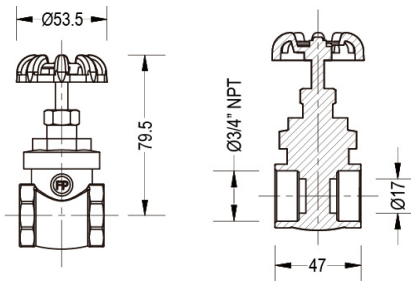

01C105

01C107

01C110

PRODUCTO

REFERENCIA

DESCRIPCIÓN

MEDIDAS (mm)

- VÁLVULA CHECK 1/2"
- 01K105
- VÁLVULA CHECK 3/4"
- 01K107
- VÁLVULA CHECK 1"
- 01K110
- VÁLVULA CHECK 1 1/4"
- 01K112
- VÁLVULA CHECK 1 1/2"
- 01K115