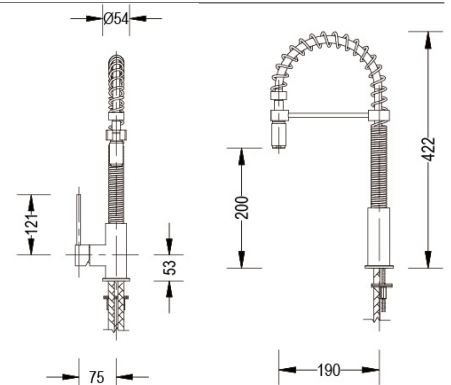

GRUPO FREGADERO
MONOMANDO
REDONDO AIREADOR
METÁLICO
O2GFAD21

Material: Aleación de Cobre
Acabado: Cromo
Mandos: Monomando
Cartucho: Cerámico Ø35 mm