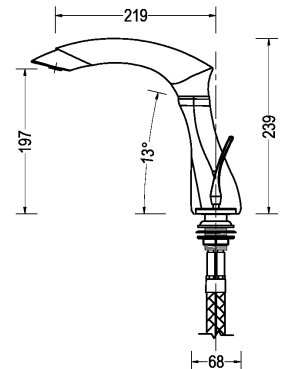

VULCANO NEGRO GRUPO FREGADERO
02GF100NE

Acabado: Cromo
Material: Aleación de cobre
Tipo Cierre: Cartucho cerámico monomando Ø 25 mm
Mandos: Monomando Joystick / Pico con 180° de movimiento horizontal
Incluye: Mangueras