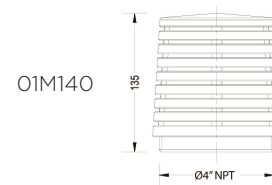

**FILTRO Y 1/2"**  
01F105  
**FILTRO Y 3/4"**  
01F107  
**FILTRO Y 1"**  
01F110

Material: Aleación de cobre  
Acabado: Latón  
Rosca NPT Hembra / Hembra  
Según Norma ANSI/ASME B. 1. 20. 1

PRODUCTO	REFERENCIA	DESCRIPCIÓN	MEDIDAS (mm)
	<b>MANGUERA</b> <b>1/2" X 1/2" X 40CM</b> 35MA01	Material: Aleación de cobre / Acero Inoxidable / Goma Acabado: Cromo / Acero Inoxidable	
	<b>MANGUERA</b> <b>1/2" X 1/2" X 55 CM</b> 35MA03	Material: Aleación de cobre / Acero Inoxidable / Goma Acabado: Cromo / Acero Inoxidable	
	<b>MANGUERA</b> <b>1/2" X 1/2" X 120CM</b> 35MA04	Material: Aleación de cobre / Acero Inoxidable / Goma Acabado: Cromo / Acero Inoxidable	
	<b>MANGUERA</b> <b>1/2" X 5/8" X 40CM</b> 35MA02	Material: Aleación de cobre / Acero Inoxidable / Goma Acabado: Cromo / Acero Inoxidable	