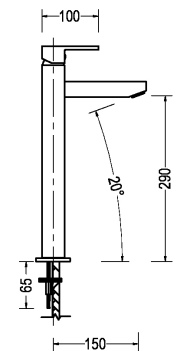

QUADRA
LAVAMANOS
MONOMANDO
QUADRA 290
30GLV0293

Acabado: Cromo
Material: Aleación de cobre
Tipo Cierre: Cartucho cerámico monomando Ø 35 mm
Mandos: Monomando
Incluye: Descarga y mangueras