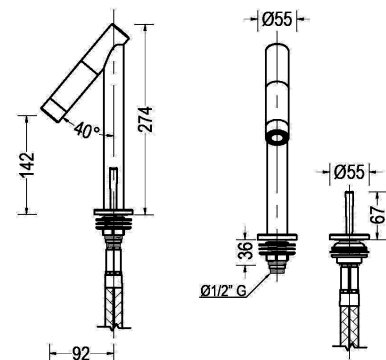

QUANTUM
LAVAMANOS
MONOMANDO
JOYSTICK 130
30GLV121

Acabado: Cromo
Material: Aleación de cobre
Tipo Cierre: cartucho cerámico monomando 25mm tipo joystick
Mandos: Monomando Joystick
Incluye: Descarga automática y mangueras.