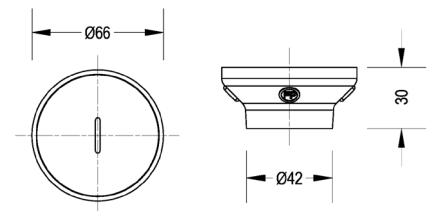

Rejilla inoxidable, aleación de cobre, cromada, para alto tránsito, impecable acabado. Ø 6.5cm

**REJILLA CIEGA CR.
C/M PEQUEÑO**
08RJ01