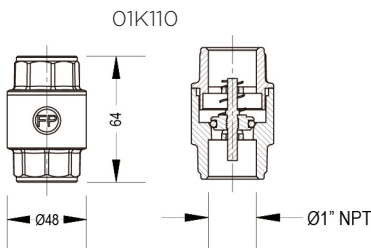

PRODUCTO

REFERENCIA

DESCRIPCIÓN

MEDIDAS (mm)

- VÁLVULA CHECK 1/2"
- 01K105
- VÁLVULA CHECK 3/4"
- 01K107
- VÁLVULA CHECK 1"
- 01K110
- VÁLVULA CHECK 1 1/4"
- 01K112
- VÁLVULA CHECK 1 1/2"
- 01K115

Válvula de bola liviana cromada, manilla de aluminio, bola de latón rectificada y cromada, asientos de teflón. Adaptable a cualquier instalación: Industrial, doméstica y a cualquier tipo de sistema hidráulico, calefacción, neumático. Puede utilizarse para los siguientes fluidos: agua caliente, vapor, gasolina, gasoil, kerosene, diversos tipos de aceite, aire comprimido. Rosca NPT