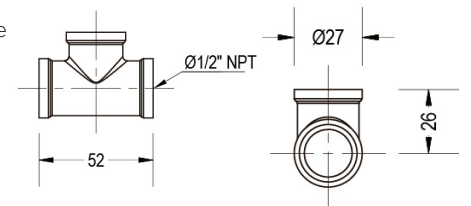

T CROMADA
1/2"
05TE05

Material: Aleación de Cobre
Acabado: Cromo