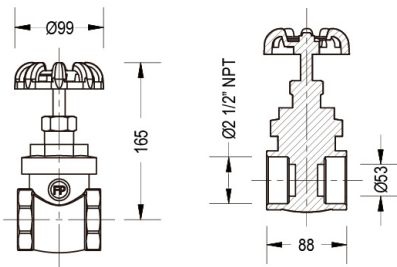

PRODUCTO

REFERENCIA

DESCRIPCIÓN

MEDIDAS (mm)

VÁLVULA DE COMPUERTA

- 2"
- 01C120
- 2 1/2"
- 01C125
- 3"
- 01C130
- 4"
- 01C140

Material: Aleación de cobre
Acabado: Latón
Tipo de cierre: Cierre de Cizalla
Temperatura de Trabajo: -20 °C
Hasta 100 °C
Presión máxima de trabajo: 200 Psi

01C125

01C140

VÁLVULA DE COMPUERTA

- 1/2"
- 01C105
- 3/4"
- 01C107
- 1"
- 01C110
- 1 1/4"
- 01C112
- 1 1/2"
- 01C115

Válvula de bola liviana cromada, manilla de aluminio, bola de latón rectificada y cromada, asientos de teflón. Adaptable a cualquier instalación: Industrial, doméstica y a cualquier tipo de sistema hidráulico, calefacción, neumático. Puede utilizarse para los siguientes fluidos: agua caliente, vapor, gasolina, gasoil, kerosene, diversos tipos de aceite, aire comprimido. Rosca NPT