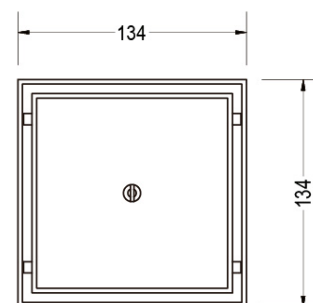

Material: Acero Inoxidable 304
Acabado: Acero Inoxidable
Medidas: 134 x 134 mm
Espesor de Lámina: 1,2 mm

REJILLA TRIANGULAR
08RJ951

Material: Acero Inoxidable 304
Medidas: 258 X 258 mm
Acabado: Acero Inoxidable
Espesor de Lámina: 1,2 mm