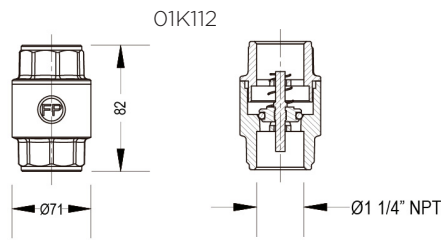

PRODUCTO

REFERENCIA

DESCRIPCIÓN

MEDIDAS (mm)

- VÁLVULA CHECK 1/2"
- 01K105
- VÁLVULA CHECK 3/4"
- 01K107
- VÁLVULA CHECK 1"
- 01K110
- VÁLVULA CHECK 1 1/4"
- 01K112
- VÁLVULA CHECK 1 1/2"
- 01K115

Válvula de bola liviana cromada, manilla de aluminio, bola de latón rectificada y cromada, asientos de teflón. Adaptable a cualquier instalación: Industrial, doméstica y a cualquier tipo de sistema hidráulico, calefacción, neumático. Puede utilizarse para los siguientes fluidos: agua caliente, vapor, gasolina, gasoil, kerosene, diversos tipos de aceite, aire comprimido. Rosca NPT