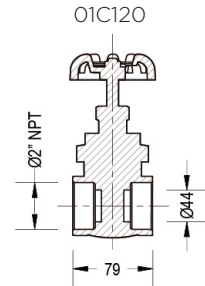

PRODUCTO

REFERENCIA

DESCRIPCIÓN

MEDIDAS (mm)

**LLAVE MANGUERA SATINADA BOLA**  
O2MA52

Llave manguera con cuerpo y manilla de bronce de alta resistencia con acabado en níquel.

**LLAVE MANGUERA CR. C/M PEQUEÑA**  
O2MA53

### MEDIDAS (mm)

PRODUCTO

REFERENCIA

DESCRIPCIÓN

MEDIDAS (mm)

VÁLVULA DE COMPUERTA

- 2"
- 01C120
- 2 1/2"
- 01C125
- 3"
- 01C130
- 4"
- 01C140

Material: Aleación de cobre  
Acabado: Latón  
Tipo de cierre: Cierre de Cizalla  
Temperatura de Trabajo: -20 °C  
Hasta 100 °C  
Presión máxima de trabajo: 200 Psi