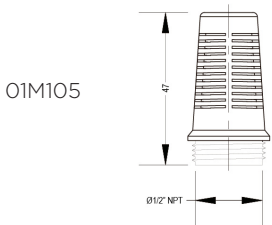

FILTRO MARACA 1 1/4"
01M112
FILTRO MARACA 1 1/2"
01M115
FILTRO MARACA 2"
01M120

Material: Plástico
Acabado: Negro
Filtro maraca de plástico para válvulas check.
Filtra y elimina impurezas.

FILTRO MARACA 2 1/2"
01M125
FILTRO MARACA 3"
01M130
FILTRO MARACA 4"
01M140

Material: Aleación de cobre
Acabado: Latón
Filtro maraca de plástico para válvulas check.
Filtra y elimina impurezas.