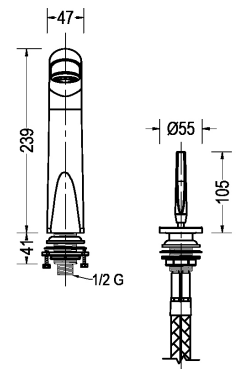

VULCANO GRUPO FREGADERO VULCANO CROMADO
02GF100
VULCANO BLANCO
02GF100BL

Acabado: Cromo/Blanco
Material: Aleación de cobre
Tipo Cierre: Cartucho cerámico monomando Ø 25 mm
Mandos: Monomando Joystick / Pico con 180° de movimiento horizontal
Incluye: Mangueras