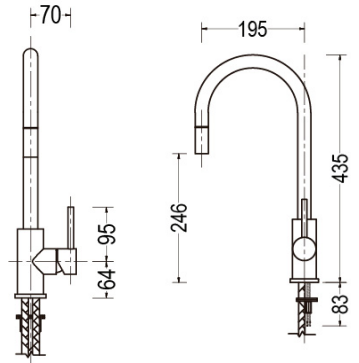

PRODUCTO

REFERENCIA

DESCRIPCIÓN

MEDIDAS (mm)

INOX
GRUPO FREGADERO
MONOMANDO
CURVO MANGUERA
EXTRAÍBLE
O2GF300

Material: Acero Inoxidable 304
Acabado: Acero Inoxidable
Mandos: Monomando
Cartucho: Cerámico Ø35 mm