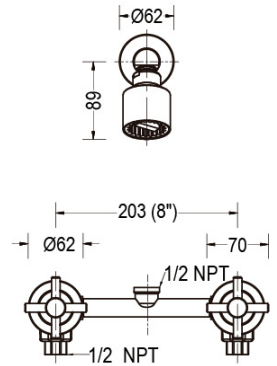

PRODUCTO

REFERENCIA

DESCRIPCIÓN

MEDIDAS (mm)

**G.O II**  
GRUPO DUCHA  
8"  
32GDU0170

Material: Aleación de cobre  
Acabado: Cromo  
Mandos: Manillas 8"  
Cartucho: Cerámico 1/4 vuelta

**GO**  
GRUPO DUCHA  
BAÑERA  
34GDB0281/SB/SR