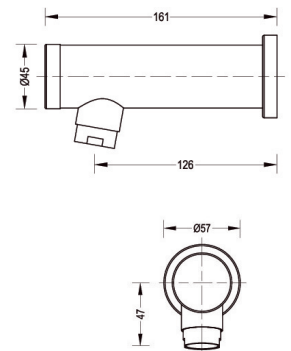

G.O CR
BOCA BAÑERA
35ACC117

Material: Aleación de cobre
Acabado: Cromo