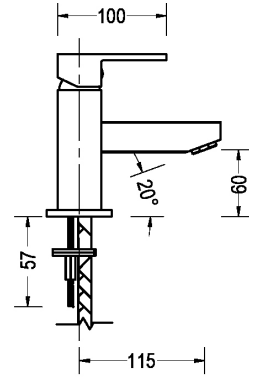

**COLLAGE**  
**MONOMANDO**  
**JOYSTICK**  
30GLV0061

PRODUCTO

REFERENCIA

DESCRIPCIÓN

MEDIDAS (mm)

**QUADRA**  
LAVAMANOS  
MONOMANDO  
QUADRA 110  
30GLV0291

Acabado: Cromo  
Material: Aleación de cobre  
Tipo Cierre: Cartucho cerámico monomando Ø 35 mm  
Mandos: Monomando  
Incluye: Descarga y mangueras

**QUADRA**  
LAVAMANOS  
MONOMANDO  
QUADRA 210  
30GLV0292

Acabado: Cromo  
Material: Aleación de cobre  
Tipo Cierre: Cartucho cerámico monomando Ø 35 mm  
Mandos: Monomando  
Incluye: Descarga y mangueras