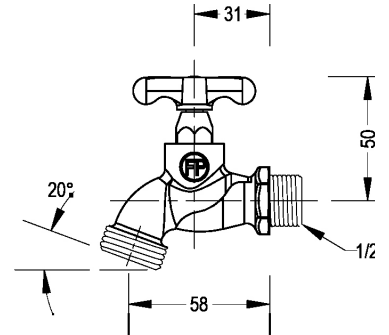

**LLAVE ARRESTO**  
**1/2" X 1/2" c/m**  
**DOBLE**  
**PEQUEÑA**  
02RP01D

Recomendado para uso en  
acometidas de instalaciones  
sanitarias (lavamanos, W.C., bidets,  
fregaderos), Rosca de acople  
hembra, doble salida para tubo  
de macho.

PRODUCTO	REFERENCIA	DESCRIPCIÓN	MEDIDAS (mm)
	<p><b>LLAVE DE PASO 3/4"</b> O2PA72</p>	<p>Producto: Llave de Paso 3/4" para Empotrar Manilla Pomo Material: Aleación de Cobre Acabado: Cromo Cartucho: Goma</p>	
	<p><b>LLAVE DE PASO 1/2"</b> O2PA51 3/4" O2PA71</p>	<p>Material: Aleación de Cobre Acabado: Latón Cartucho: Goma</p>	
	<p><b>LLAVE DE PASO 1/2" CR. MANILLA POMO</b> O2PA54</p>	<p>Material: Aleación de Cobre Acabado: Cromo Cartucho: Goma</p>	
	<p><b>LLAVE MANGUERA BRONCE BOLA</b> O2MA51</p>	<p>Llave manguera con cuerpo y manilla de bronce de alta resistencia.</p>	

PRODUCTO

REFERENCIA

DESCRIPCIÓN

MEDIDAS (mm)

**LLAVE MANGUERA SATINADA BOLA**  
O2MA52

Llave manguera con cuerpo y manilla de bronce de alta resistencia con acabado en níquel.

**LLAVE MANGUERA CR. C/M PEQUEÑA**  
O2MA53

Llave manguera con cuerpo y manilla de bronce de alta resistencia con acabado en cromo.

**LLAVE MANGUERA BOLA**  
1/2"  
O2MB51

Material: Aleación de cobre -  
Acabado: Níquel  
Mandos: Individual  
Cartucho: Cierre de bola