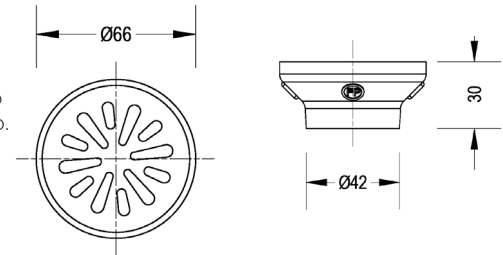

**REJILLA TRIANGULAR**  
08RJ951

Material: Acero Inoxidable 304  
Medidas: 258 X 258 mm  
Acabado: Acero Inoxidable  
Espesor de Lámina: 1,2 mm

PRODUCTO	REFERENCIA	DESCRIPCIÓN	MEDIDAS (mm)
	<p><b>REJILLA RECTANGULAR PERFORADA</b> 08RJ901</p>	<p>Material: Acero Inoxidable 304 Acabado: Acero Inoxidable Medidas: 610x75 mm Espesor de Lámina: 1,2 mm *Cesta recolectora de fácil mantenimiento *Adaptable a instalaciones domésticas y comerciales en lugares donde el agua es considerada potable.</p>	
	<p><b>REJILLA RECTANGULAR ESTÁNDAR</b> 08RJ902</p>	<p>Material: Acero Inoxidable 304 Acabado: Acero Inoxidable Medidas: 610x75 mm Espesor de Lámina: 1,2 mm *Cesta recolectora de fácil mantenimiento *Adaptable a instalaciones domésticas y comerciales en lugares donde el agua es considerada potable.</p>	
	<p><b>REJILLA RECTANGULAR</b> 08RJ931</p>	<p>Material: Acero Inoxidable 304 Acabado: Acero Inoxidable Medidas: 1200x75 mm Espesor de Lámina: 1,2 mm *Adaptable a instalaciones domésticas y comerciales en lugares donde el agua es considerada potable.</p>	
	<p><b>REJILLA ESQUINERA</b> 08RJ941</p>	<p>Material: Acero Inoxidable 304 Acabado: Acero Inoxidable Medidas: 915x77 mm Espesor de Lámina: 1,2 mm *Adaptable a instalaciones domésticas y comerciales en lugares donde el agua es considerada potable.</p>	

**PRODUCTO**

**REFERENCIA**

**DESCRIPCIÓN**

**MEDIDAS (mm)**

**REJILLACOMPACTA  
ESTRELLA CROMADA**  
08RJ08

Rejilla inoxidable, aleación de cobre, cromada, para alto tránsito, impecable acabado. Ø 6.5cm

**REJILLA COMPACTA  
PERFORADA**  
08RJ09