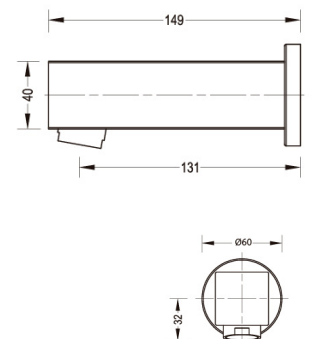

G.O QUADRA
BOCA BAÑERA
35ACC118

Material: Aleación de cobre
Acabado: Cromo