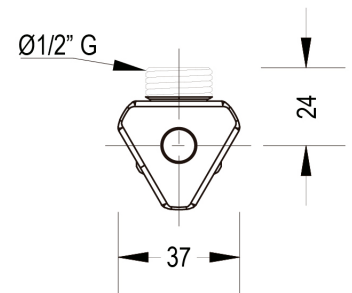

Recomendado para uso en
acometidas de instalaciones
sanitarias (lavamanos, W.C., bidets,
fregaderos), Rosca de acople
hembra, salida para tubo de 3/8"
macho, con copa para tubería de
cobre.

LLAVE ARRESTO
1/2" X 1/2" c/m
DOBLE
PEQUEÑA
02RP01D