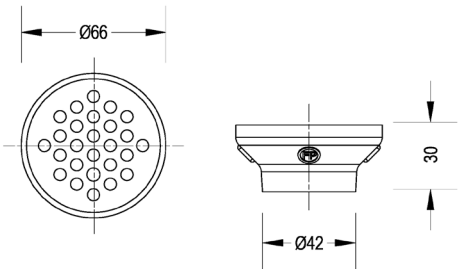

Rejilla inoxidable, aleación de cobre, cromada, para alto tránsito, impecable acabado. Ø 6.5cm

**REJILLACOMPACTA
CIEGA CROMADA**
08RJ07