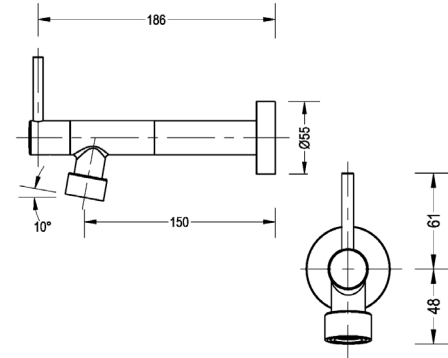

PRODUCTO	REFERENCIA	DESCRIPCIÓN	MEDIDAS (mm)
	<b>G.O I Y II CR</b> LLAVE DE ARRESTO 35RCA0170	Material: Aleación de cobre Acabado: Cromo Cartucho: Cerámico 1/4 vuelta	 117 78 1/2" NPT Ø58 32 Ø1/2" G
	<b>RIO CR</b> LLAVE ARRESTO 35RCA0211	Material: Aleación de Cobre Acabado: Cromo Cartucho: Cerámico 1/4 vuelta	 Ø1/2" G 73 Ø55 32
	<b>QUADRA</b> LLAVE DE ARRESTO 35RCA820	Material: Aleación de cobre Acabado: Cromo Cartucho: Cerámico 1/4 vuelta	 103 52 33 1/2" NPT Ø50 Ø1/2" G
	<b>LLAVE ARRESTO</b> 1/2"X1/2" CON FILTRO 02RF01	Producto: Llave de Arresto 1/2" x 1/2" con Filtro Material: Aleación de Cobre Acabado: Cromo Cierre: Cierre de bola / sello de Teflón (PTFE)	 22 Ø1/2" G Ø1/2" G 61

PRODUCTO

REFERENCIA

DESCRIPCIÓN

MEDIDAS (mm)

**RIO**  
**LLAVE MULTIFUNCIONAL**  
**CR.**  
35LMF11

Acabado: Cromo  
Material: Aleación de cobre  
Tipo Cierre: Cartucho  
cerámico 1/4 vuelta  
Mandos: Monomando cubre  
rosca (3/4")

**LLAVE ARRESTO**  
**1/2" X 1/2" c/m**  
**PEQUEÑA**  
02RP01

Recomendado para uso en  
acometidas de instalaciones  
sanitarias (lavamanos, W.C.,  
bidets, fregaderos), rosca  
de acople hembra, salida  
para tubo de macho.