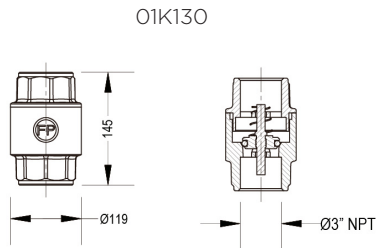

- VÁLVULA CHECK 2"
- 01K120
- VÁLVULA CHECK 2 1/2"
- 01K125
- VÁLVULA CHECK 3"
- 01K130
- VÁLVULA CHECK 4"
- 01K140

Material: Aleación de cobre
Acabado: Diamantado
Tipo de cierre: Tipo Pistón
Temperatura de Trabajo: -20 °C Hasta 100 °C
Presión máxima de trabajo: 300 Psi