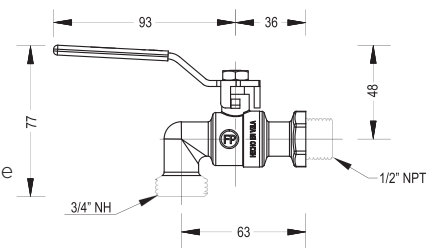

Material: Aleación de cobre
Acabado: Níquel
Tipo de cierre: Bola diamantada Cromada / Asientos de Teflón (PTFE)
Palanca: Hierro Galvanizado / Recubrimiento plástico
Vástago: Aleación de cobre / Doble O-ring (NBR) / Dispositivo de seguridad
Temperatura de Trabajo: -20 °C
Hasta 100 °C
Uso: Agua y Aceite