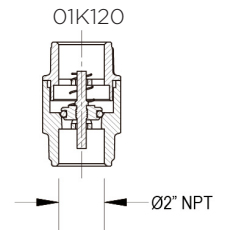

- VÁLVULA CHECK 2"
- 01K120
- VÁLVULA CHECK 2 1/2"
- 01K125
- VÁLVULA CHECK 3"
- 01K130
- VÁLVULA CHECK 4"
- 01K140

Material: Aleación de cobre
Acabado: Diamantado
Tipo de cierre: Tipo Pistón
Temperatura de Trabajo: -20 °C Hasta 100 °C
Presión máxima de trabajo: 300 Psi