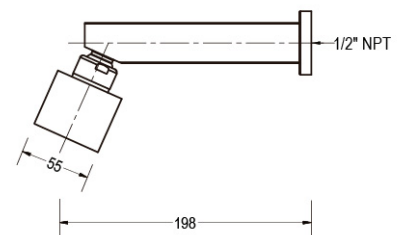

Material: Aleación de cobre
Acabado: Cromo