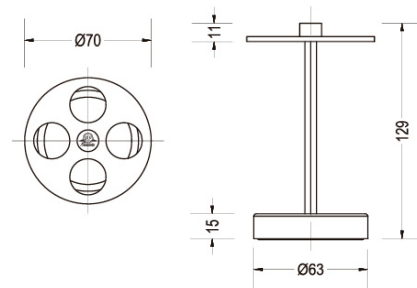

Acabado: Cromo
Material: Aleación de cobre

KIT TAPA
50 MM
35ACC009