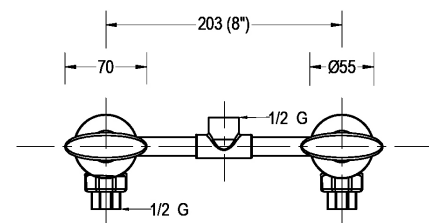

Acabado: Cromo  
Material: Aleación de cobre  
Tipo Cierre: Cartucho cerámico  
1/4 vuelta  
Mandos: Manillas 8 pulgadas

PRODUCTO	REFERENCIA	DESCRIPCIÓN	MEDIDAS (mm)
	<p><b>SLIM</b> GRUPO DUCHA 8" 32GDU008</p>	<p>Acabado: Cromo Material: Aleación de cobre Tipo Cierre: Cartucho cerámico 1/4 vuelta Mandos: Manillas 8 pulgadas</p>	<p>Technical drawing showing dimensions: 203 (8") total length, 74mm left handle offset, 52mm right handle offset, and 1/2 G connections.</p>
	<p><b>LUNA</b> GRUPO DUCHA 8" 32GDU007</p>	<p>Acabado: Cromo Material: Aleación de Cobre Tipo Cierre: Cartucho cerámico 1/4 vuelta Mandos: Manillas 8 pulgadas</p>	<p>Technical drawing showing dimensions: 203 (8") total length, 52mm left handle offset, 70mm right handle offset, and 1/2 NPT connections.</p>
	<p><b>CASCADE</b> GRUPO DUCHA 8" 32GDU009</p>	<p>Acabado: Cromo Material: Aleación de Cobre Tipo Cierre: Cartucho cerámico 1/4 vuelta Mandos: Manillas 8 pulgadas</p>	<p>Technical drawing showing dimensions: 203 (8") total length, 52mm left handle offset, 71mm right handle offset, and 1/2 NPT connections.</p>
	<p><b>RIO</b> GRUPO DUCHA 8" 32GDU0211</p>	<p>Acabado: Cromo Material: Aleación de cobre Tipo Cierre: Cartucho cerámico 1/4 vuelta Mandos: Manillas 8 pulgadas</p>	<p>Technical drawing showing dimensions: 203 (8") total length, Ø55mm diameter, and 59mm right handle offset. Connections are 1/2 G.</p>