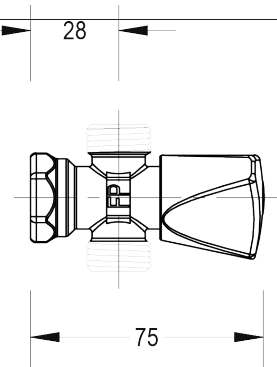

Recomendado para uso en
acometidas de instalaciones
sanitarias (lavamanos, W.C., bidets,
fregaderos), Rosca de acople
hembra, doble salida para tubo
de macho.