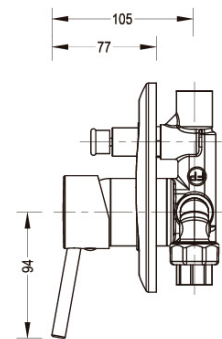

GO
GRUPO DUCHA
BAÑERA
34GDB0281/SB/SR

Material: Aleación de cobre
Acabado: Cromo
Mandos: Monomando / Desviador
Push Botton
Cartucho: Cerámico Monomando
Ø 40mm