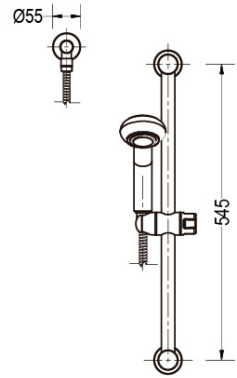

PRODUCTO	REFERENCIA	DESCRIPCIÓN	MEDIDAS (mm)
	<p><b>COLLAGE</b> GRUPO DUCHA 8" 32GDU006</p>	<p>Material: Aleación de cobre Acabado: Cromo Mandos: Manillas 8" Cartucho: Cerámico 1/4 vuelta</p>	 <p>Technical drawing showing dimensions: 203 (8") total length, 60mm offset, Ø55 diameter, and 1/2" NPT connections.</p>
	<p><b>POMO</b> GRUPO DUCHA BAÑERA 8" 02DU02-D</p>	<p>Material: Aleación de cobre Acabado: Cromo Mandos: Manillas 8" Cartucho: Goma</p>	 <p>Technical drawing showing dimensions: 203 (8") total length, Ø70 diameter, Ø50 diameter, and Ø1/2" NPT connections.</p>
	<p><b>NOVA</b> GRUPO DUCHA MANILLA GRANDE 8" 02DU02NG</p>	<p>Material: Aleación de cobre Acabado: Cromo Mandos: Manillas 8" Cartucho: Goma</p>	 <p>Technical drawing showing dimensions: 203 (8") total length, Ø70 diameter, Ø60 diameter, and Ø1/2" NPT connections.</p>
	<p><b>CROSS</b> GRUPO DUCHA 8" 02DU02C</p>	<p>Material: Aleación de cobre Acabado: Cromo Mandos: Manillas 8" Cartucho: Cerámico 1/4 vuelta</p>	 <p>Technical drawing showing dimensions: 203 (8") total length, Ø55 diameter, and Ø1/2" NPT connections.</p>

PRODUCTO

REFERENCIA

DESCRIPCIÓN

MEDIDAS (mm)

**G.O**  
DUCHA  
ALTURA REGULABLE  
35ACC312C

Material: Aleación de cobre/Plástico  
Acabado: Cromo

**QUADRA**  
DUCHA  
ALTURA REGULABLE  
35ACC313C

Material: Aleación de cobre/Plástico  
Acabado: Cromo