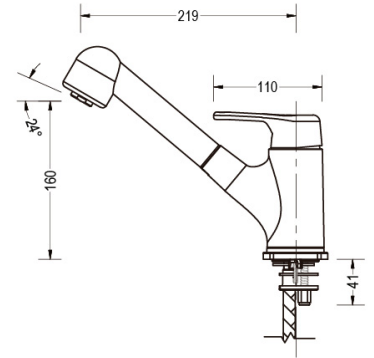

PRODUCTO

REFERENCIA

DESCRIPCIÓN

MEDIDAS (mm)

GRUPO FREGADERO MONOMANDO
02GF04

Manguera Extraíble
Material: Aleación de cobre
Acabado: Cromo
Mandos: Monomando
Cartucho: Cerámico Ø40 mm