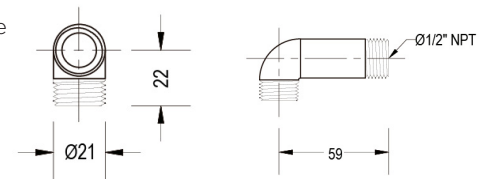

PRODUCTO

REFERENCIA

DESCRIPCIÓN

MEDIDAS (mm)

**CODO MACHO/  
HEMBA DELUXE**  
1/2"  
05CN06

Material: Aleación de Cobre  
Acabado: Cromo

**CODO MACHO**  
1/2"  
05CN05

Material: Aleación de Cobre  
Acabado: Cromo