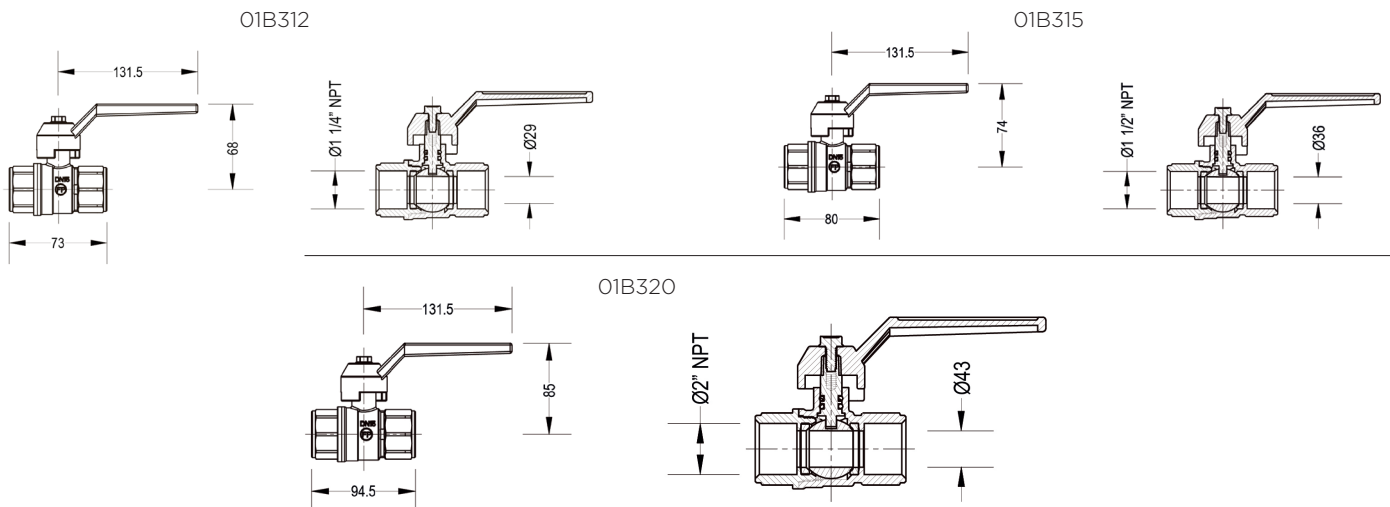

Válvula de bola cromada, manilla de aluminio, bola de latón rectificada y cromada, asientos de teflón. Adaptable a cualquier instalación: Industrial, doméstica y a cualquier tipo de sistema hidráulico, calefacción, neumático. Puede utilizarse para los siguientes fluidos: agua caliente, vapor, gasolina, gasoil, kerosene, diversos tipos de aceite, aire comprimido. Rosca NPT