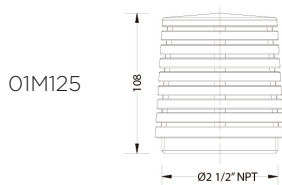

**FILTRO Y 1/2"**  
01F105  
**FILTRO Y 3/4"**  
01F107  
**FILTRO Y 1"**  
01F110

Material: Aleación de cobre  
Acabado: Latón  
Rosca NPT Hembra / Hembra  
Según Norma ANSI/ASME B. 1. 20. 1

PRODUCTO	REFERENCIA	DESCRIPCIÓN	MEDIDAS (mm)
	<b>MANGUERA</b> <b>1/2" X 1/2" X 40CM</b> 35MA01	Material: Aleación de cobre / Acero Inoxidable / Goma Acabado: Cromo / Acero Inoxidable	
	<b>MANGUERA</b> <b>1/2" X 1/2" X 55 CM</b> 35MA03	Material: Aleación de cobre / Acero Inoxidable / Goma Acabado: Cromo / Acero Inoxidable	
	<b>MANGUERA</b> <b>1/2" X 1/2" X 120CM</b> 35MA04	Material: Aleación de cobre / Acero Inoxidable / Goma Acabado: Cromo / Acero Inoxidable	
	<b>MANGUERA</b> <b>1/2" X 5/8" X 40CM</b> 35MA02	Material: Aleación de cobre / Acero Inoxidable / Goma Acabado: Cromo / Acero Inoxidable	