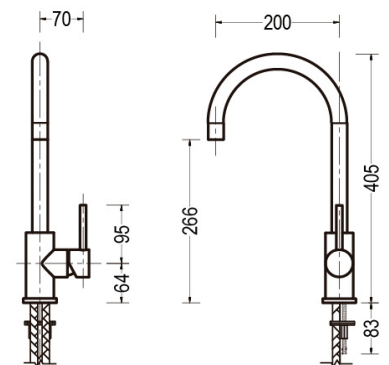

INOX GRUPO FREGADERO MONOMANDO
02GF400

Material: Acero Inoxidable 304
Acabado: Acero Inoxidable
Mandos: Monomando
Cartucho: Cerámico Ø35 mm