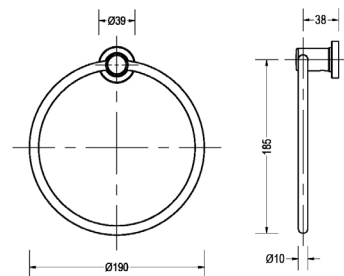

STYLE
TOALLERO BARRA
CR. C/S
37TBRS00

Acabado: Cromo
Material: Aleación de cobre