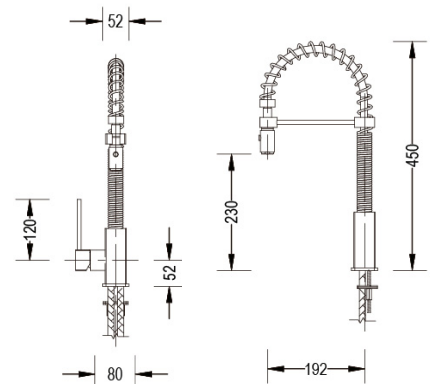

GRUPO FREGADERO
MONOMANDO
CUADRADO
AIREADOR METÁLICO
O2GFAD21Q

Material: Aleación de Cobre
Acabado: Cromo
Mandos: Monomando
Cartucho: Cerámico Ø35 mm