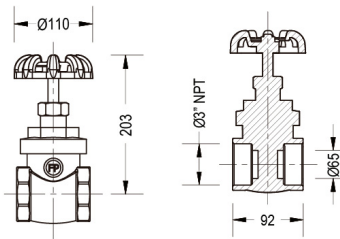

01C130

01C140