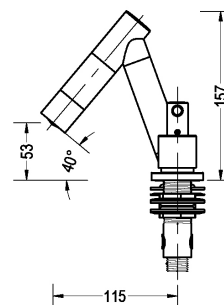

PRODUCTO

REFERENCIA

DESCRIPCIÓN

MEDIDAS (mm)

**COLLAGE**  
MONOMANDO  
JOYSTICK  
30GLV0061

Acabado: Cromo  
Material: Aleación de cobre  
Tipo Cierre: Cartucho cerámico monomando Ø 25 mm tipo joystick  
Mandos: Monomando Joystick  
Incluye: Mangueras