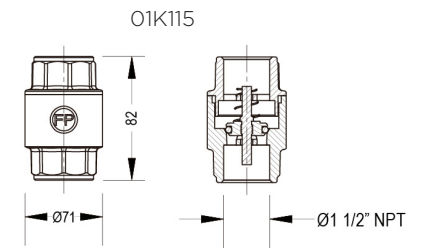

PRODUCTO

REFERENCIA

DESCRIPCIÓN

MEDIDAS (mm)

- VÁLVULA CHECK 1/2"
- 01K105
- VÁLVULA CHECK 3/4"
- 01K107
- VÁLVULA CHECK 1"
- 01K110
- VÁLVULA CHECK 1 1/4"
- 01K112
- VÁLVULA CHECK 1 1/2"
- 01K115

Válvula de bola liviana cromada, manilla de aluminio, bola de latón rectificada y cromada, asientos de teflón. Adaptable a cualquier instalación: Industrial, doméstica y a cualquier tipo de sistema hidráulico, calefacción, neumático. Puede utilizarse para los siguientes fluidos: agua caliente, vapor, gasolina, gasoil, kerosene, diversos tipos de aceite, aire comprimido. Rosca NPT