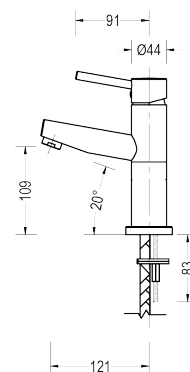

G.O
GRUPO LAVAMANOS
MONOMANDO CR.
G.O 110
30GLV0281

Acabado: Cromo
Material: Aleación de cobre
Tipo Cierre: Cartucho cerámico monomando Ø 35 mm
Mandos: Monomando
Incluye: Descarga y mangueras