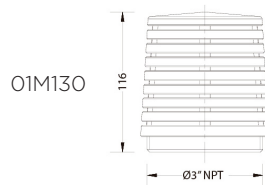

**FILTRO Y 1/2"**  
01F105  
**FILTRO Y 3/4"**  
01F107  
**FILTRO Y 1"**  
01F110

Material: Aleación de cobre  
Acabado: Latón  
Rosca NPT Hembra / Hembra  
Según Norma ANSI/ASME B. 1. 20. 1

PRODUCTO	REFERENCIA	DESCRIPCIÓN	MEDIDAS (mm)
	<b>MANGUERA</b> <b>1/2" X 1/2" X 40CM</b> 35MA01	Material: Aleación de cobre / Acero Inoxidable / Goma Acabado: Cromo / Acero Inoxidable	
	<b>MANGUERA</b> <b>1/2" X 1/2" X 55 CM</b> 35MA03	Material: Aleación de cobre / Acero Inoxidable / Goma Acabado: Cromo / Acero Inoxidable	
	<b>MANGUERA</b> <b>1/2" X 1/2" X 120CM</b> 35MA04	Material: Aleación de cobre / Acero Inoxidable / Goma Acabado: Cromo / Acero Inoxidable	
	<b>MANGUERA</b> <b>1/2" X 5/8" X 40CM</b> 35MA02	Material: Aleación de cobre / Acero Inoxidable / Goma Acabado: Cromo / Acero Inoxidable	