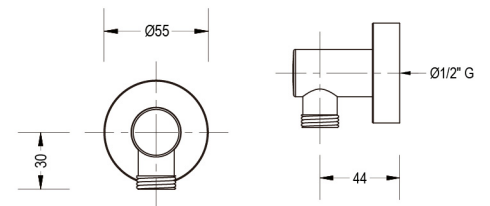

PRODUCTO

REFERENCIA

DESCRIPCIÓN

MEDIDAS (mm)

**CODO MACHO/  
HEMBA DELUXE**  
1/2"  
05CN06

Material: Aleación de Cobre  
Acabado: Cromo

**CODO MACHO**  
1/2"  
05CN05

Material: Aleación de Cobre  
Acabado: Cromo