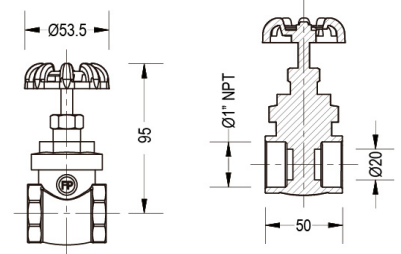

PRODUCTO

REFERENCIA

DESCRIPCIÓN

MEDIDAS (mm)

VÁLVULA DE COMPUERTA

- 2"
- 01C120
- 2 1/2"
- 01C125
- 3"
- 01C130
- 4"
- 01C140

Material: Aleación de cobre
Acabado: Latón
Tipo de cierre: Cierre de Cizalla
Temperatura de Trabajo: -20 °C
Hasta 100 °C
Presión máxima de trabajo: 200 Psi

01C140

VÁLVULA DE COMPUERTA

- 1/2"
- 01C105
- 3/4"
- 01C107
- 1"
- 01C110
- 1 1/4"
- 01C112
- 1 1/2"
- 01C115

Válvula de bola liviana cromada, manilla de aluminio, bola de latón rectificada y cromada, asientos de teflón. Adaptable a cualquier instalación: Industrial, doméstica y a cualquier tipo de sistema hidráulico, calefacción, neumático. Puede utilizarse para los siguientes fluidos: agua caliente, vapor, gasolina, gasoil, kerosene, diversos tipos de aceite, aire comprimido. Rosca NPT

01C110