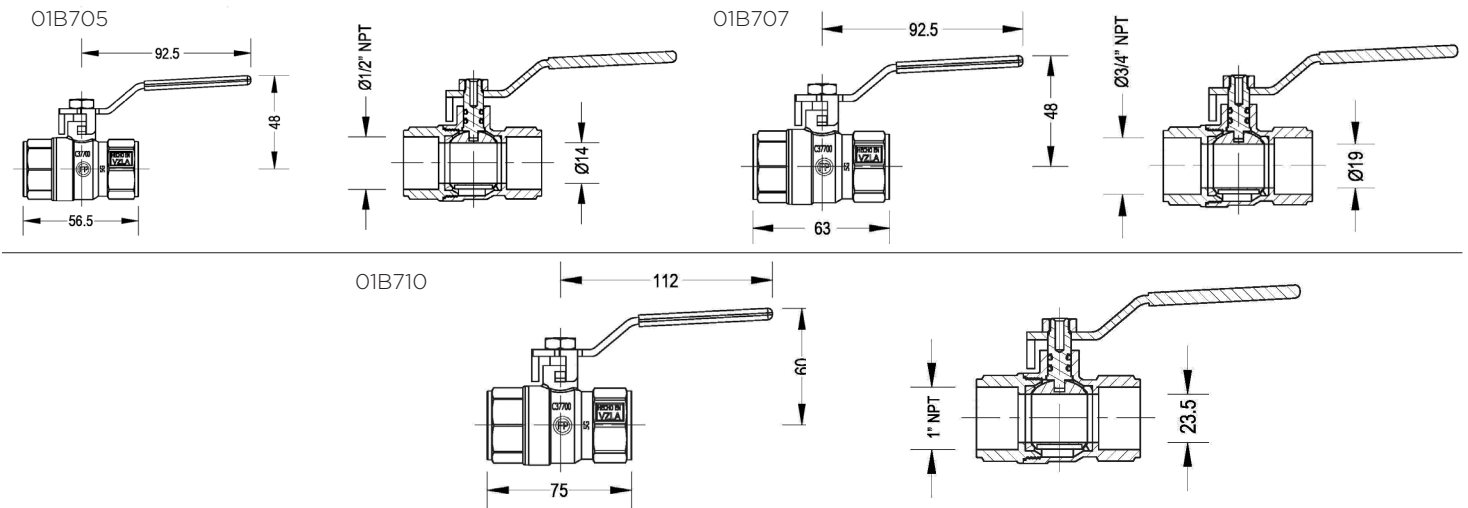

VÁLVULA FULL PORT BOLA 1/2" CR.
01B705
VÁLVULA BOLA 3/4" CR.
01B707
VÁLVULA BOLA 1" CR.
01B710

DESCRIPCIÓN

Válvula Full Port de bola cromada, bola de latón rectificada y cromada, asientos de teflón. Adaptable a cualquier instalación: Industrial, doméstica y a cualquier tipo de sistema hidráulico, calefacción, neumático. Puede utilizarse para los siguientes fluidos: agua caliente, vapor, gasolina, gasoil, kerosene, diversos tipos de aceite, aire comprimido. Rosca NPT paso completo

VÁLVULA BOLA 1 1/4 CR. PEQUEÑA
01B312
VÁLVULA BOLA 1 1/2" CR.
01B315
VÁLVULA BOLA 2" CR.
01B320