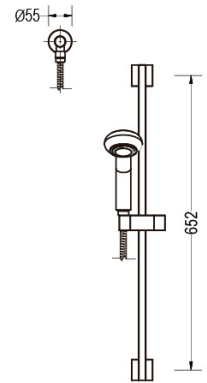

PRODUCTO	REFERENCIA	DESCRIPCIÓN	MEDIDAS (mm)
	<p><b>COLLAGE</b> GRUPO DUCHA 8" 32GDU006</p>	<p>Material: Aleación de cobre Acabado: Cromo Mandos: Manillas 8" Cartucho: Cerámico 1/4 vuelta</p>	 <p>Technical drawing showing dimensions: 203 (8") total length, 60mm offset, Ø55 diameter, and 1/2" NPT connections.</p>
	<p><b>POMO</b> GRUPO DUCHA BAÑERA 8" 02DU02-D</p>	<p>Material: Aleación de cobre Acabado: Cromo Mandos: Manillas 8" Cartucho: Goma</p>	 <p>Technical drawing showing dimensions: 203 (8") total length, Ø70 diameter, Ø50 diameter, and Ø1/2" NPT connections.</p>
	<p><b>NOVA</b> GRUPO DUCHA MANILLA GRANDE 8" 02DU02NG</p>	<p>Material: Aleación de cobre Acabado: Cromo Mandos: Manillas 8" Cartucho: Goma</p>	 <p>Technical drawing showing dimensions: 203 (8") total length, Ø70 diameter, Ø60 diameter, and Ø1/2" NPT connections.</p>
	<p><b>CROSS</b> GRUPO DUCHA 8" 02DU02C</p>	<p>Material: Aleación de cobre Acabado: Cromo Mandos: Manillas 8" Cartucho: Cerámico 1/4 vuelta</p>	 <p>Technical drawing showing dimensions: 203 (8") total length, Ø55 diameter, and Ø1/2" NPT connections.</p>

**QUADRA**  
DUCHA REGADERA  
35ACC820

Material: Aleación de cobre  
Acabado: Cromo

PRODUCTO	REFERENCIA	DESCRIPCIÓN	MEDIDAS (mm)
	<p><b>QUADRA-LUX</b> DUCHA REGADERA 140 X 220 mm Largo 45cm 35ACC821</p>	<p>Material: Aleación de cobre Acabado: Cromo</p>	
	<p><b>QUADRA-LUX</b> DUCHA REGADERA 300 x 200 mm Largo 45 cm 35ACC822</p>	<p>Material: Aleación de cobre Acabado: Cromo</p>	
	<p><b>G.O-LUX</b> LUX ANTICALCÁREA 200 DUCHA REGADERA 300 x 200 mm Largo 45 cm 35ACC183</p>	<p>Material: Aleación de cobre Acabado: Cromo</p>	
	<p><b>G.O</b> TUBO DUCHA REGADERA 45 CM. 35ACC0150</p>	<p>Material: Aleación de cobre Acabado: Cromo</p>	

PRODUCTO

REFERENCIA

DESCRIPCIÓN

MEDIDAS (mm)

**G.O**  
DUCHA  
ALTURA REGULABLE  
35ACC312C

Material: Aleación de cobre/Plástico  
Acabado: Cromo

**QUADRA**  
DUCHA  
ALTURA REGULABLE  
35ACC313C

Material: Aleación de cobre/Plástico  
Acabado: Cromo