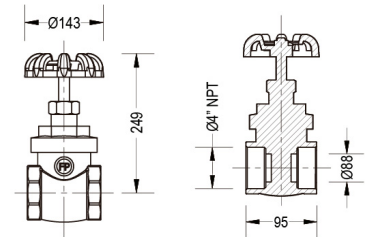

PRODUCTO

REFERENCIA

DESCRIPCIÓN

MEDIDAS (mm)

VÁLVULA DE COMPUERTA

- 2"
- 01C120
- 2 1/2"
- 01C125
- 3"
- 01C130
- 4"
- 01C140

Material: Aleación de cobre
Acabado: Latón
Tipo de cierre: Cierre de Cizalla
Temperatura de Trabajo: -20 °C
Hasta 100 °C
Presión máxima de trabajo: 200 Psi

01C140

VÁLVULA DE COMPUERTA

- 1/2"
- 01C105
- 3/4"
- 01C107
- 1"
- 01C110
- 1 1/4"
- 01C112
- 1 1/2"
- 01C115

Válvula de bola liviana cromada, manilla de aluminio, bola de latón rectificada y cromada, asientos de teflón. Adaptable a cualquier instalación: Industrial, doméstica y a cualquier tipo de sistema hidráulico, calefacción, neumático. Puede utilizarse para los siguientes fluidos: agua caliente, vapor, gasolina, gasoil, kerosene, diversos tipos de aceite, aire comprimido. Rosca NPT