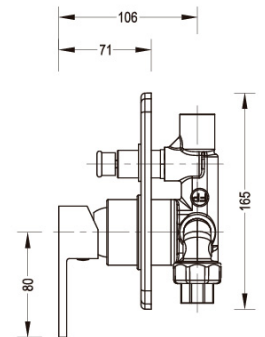

QUADRA
GRUPO DUCHA
BAÑERA
34GDB0291/SB/SR

Material: Aleación de cobre
Acabado: Cromo
Mandos: Monomando / Desviador
Push Botton
Cartucho: Cerámico Monomando
Ø 40mm