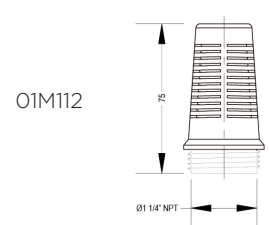

FILTRO MARACA 1 1/4"
01M112
FILTRO MARACA 1 1/2"
01M115
FILTRO MARACA 2"
01M120

Material: Plástico
Acabado: Negro
Filtro maraca de plástico para válvulas check.
Filtra y elimina impurezas.

FILTRO MARACA 2 1/2"
01M125
FILTRO MARACA 3"
01M130
FILTRO MARACA 4"
01M140

Material: Aleación de cobre
Acabado: Latón
Filtro maraca de plástico para válvulas check.
Filtra y elimina impurezas.