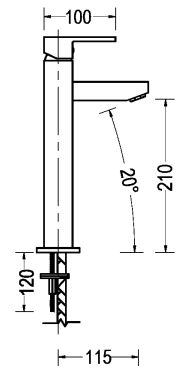

**COLLAGE**  
**MONOMANDO**  
**JOYSTICK**  
30GLV0061

PRODUCTO

REFERENCIA

DESCRIPCIÓN

MEDIDAS (mm)

**QUADRA**  
LAVAMANOS  
MONOMANDO  
QUADRA 110  
30GLV0291

Acabado: Cromo  
Material: Aleación de cobre  
Tipo Cierre: Cartucho cerámico monomando Ø 35 mm  
Mandos: Monomando  
Incluye: Descarga y mangueras

**QUADRA**  
LAVAMANOS  
MONOMANDO  
QUADRA 210  
30GLV0292

Acabado: Cromo  
Material: Aleación de cobre  
Tipo Cierre: Cartucho cerámico monomando Ø 35 mm  
Mandos: Monomando  
Incluye: Descarga y mangueras