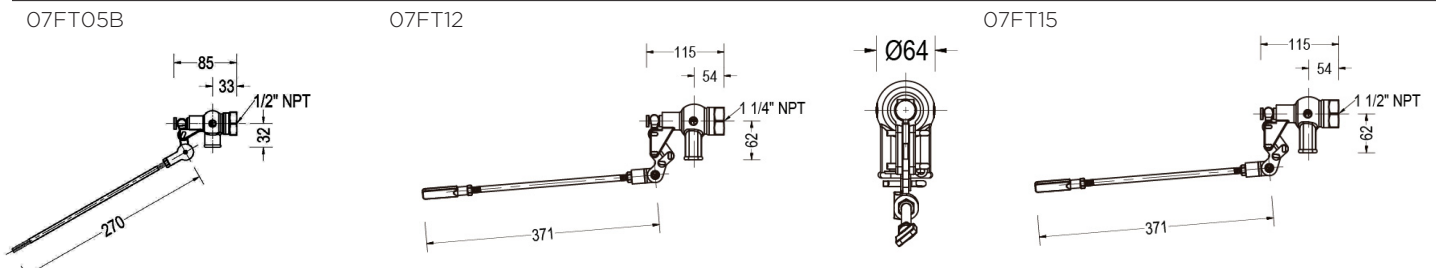

MEDIDAS (mm)